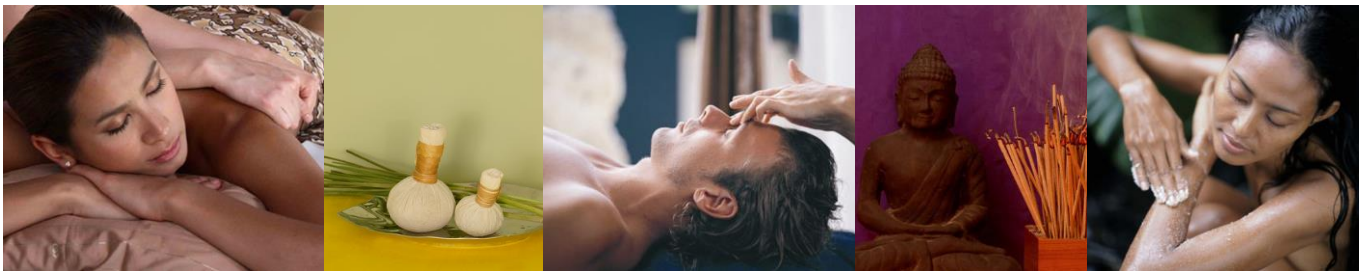

蔓达梦全面健康

开放时间：10am -9pm

玉足魅惑

1 小时

$125

您的双脚将带您踏上无比幸福的旅程。犹如没有“痛感”的反射疗法。基于远古祖先相同的治疗原理，这种足部按摩有助于释放毒性，并恢复身体的能量流动。感觉就像天赐的幸福，带给您非一般的体验。

丰富健康

水疗修脚	1 小时 15 分钟	$145
水疗修甲	1 小时	$115
水疗护足	1 小时 15 分钟	$130
水疗美甲	1 小时	$105
去除凝胶指甲油	30 分钟	$ 50

这些奢华的护理治疗包括手足浸泡芳香疗法、传统指甲护理、角质层激活剥离、美甲，以及令人惊叹的手/手臂或小腿按摩。该足疗还包括恢复活力的足部面膜。

礼品券

购买礼品券可用于所有水疗或其他等值服务。详情请联系我们的水疗中心接待处 (Spa Reception)。

家庭护理和礼品

我们的水疗中心精品店为您准备了奢华的肌肤和身体护理产品以及各种美丽的礼品。

所有价格均以美元 (USD) 报价，包含 10% 服务费和 16% 旅游、商品及服务税。
价格如有变动，恕不另行通知。